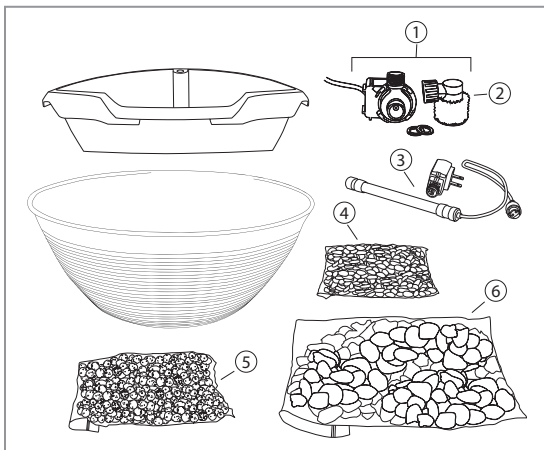

AquaGarden Mini Pond and Tabletop Fountain Kits

DIAGRAM #	ITEM #	PRODUCT NAME	WEIGHT
AQUAGARDEN MINI POND KIT - ITEM #78325, #78333			
①	78326	<i>AquaGarden Mini Pond Pump with Low Suction</i>	1.75
②	78343	<i>AquaGarden Low Suction with Sponge</i>	.5
③	78327	<i>AquaGarden Mini Pond Light with Transformer and Rubber Clips</i>	1.0
④	78328	<i>AquaGarden Mini Clay Grow Media</i>	1.75
⑤	78329	<i>AquaGarden Mini Black Filter Gravel</i>	5.5
⑥	78330	<i>AquaGarden Mini Bottom Gravel</i>	7.75